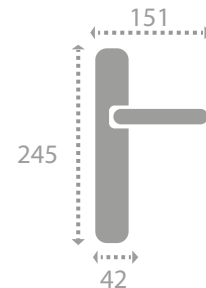

Kristal

Alüminyum Kare Rozet / Alüminyum Kol
Aluminum Square Rosette / Aluminum Lever

Renk Seçenekleri Color Options	Oda / Yale Key / Cyl	Wc Wc
Nikel-Saten / Nickel-Satin		
Saten / Satin		
Albrifin / Albrifin	---	---
Albrifin-Saten / Albrifin-Satin		
Mat Siyah / Matte Black		
Antik Sarı / Antique Brass	---	---

Koli İçİ Miktar / Pieces Per Carton Box 60 Tk / Set
Koli Ölçüsü / Carton Box Dimension 42x37x37 cm

Kristal

Alüminyum Daire Rozet / Alüminyum Kol
Aluminum Round Rosette / Aluminum Lever

Renk Seçenekleri Color Options	Oda / Yale Key / Cyl	Wc Wc
Nikel-Saten / Nickel-Satin		
Saten / Satin		
Albrifin / Albrifin	---	---
Albrifin-Saten / Albrifin-Satin		
Mat Siyah / Matte Black		
Antik Sarı / Antique Brass	---	---

Koli İçİ Miktar / Pieces Per Carton Box 60 Tk / Set
Koli Ölçüsü / Carton Box Dimension 42x37x37 cm

Kristal

Alüminyum Ayna / Alüminyum Kol
Aluminum Plate / Aluminum Lever

Renk Seçenekleri Color Options	Oda / Yale Key / Cyl	Wc Wc
Nikel-Saten / Nickel-Satin		
Saten / Satin		
Albrifin / Albrifin	---	---
Albrifin-Saten / Albrifin-Satin		
Mat Siyah / Matte Black		
Antik Sarı / Antique Brass	---	---

Koli İçİ Miktar / Pieces Per Carton Box 40 Tk / Set
Koli Ölçüsü / Carton Box Dimension 62x31x41 cm

Renk Seçenekleri / Available Colors

- Nikel Saten / Nickel Satin
- Saten / Satin
- Albrifin / Albrifin
- Albrifin Saten / Albrifin Satin
- Mat Siyah / Matte Black
- Antik Sarı / Antique Brass