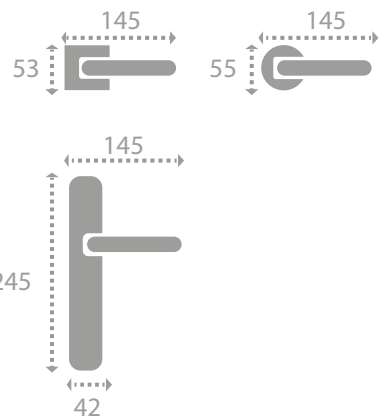

Erciyes

Alüminyum Kare Rozet / Alüminyum Kol
Aluminum Square Rosette / Aluminum Lever

Renk Seçenekleri Color Options	Oda / Yale Key / Cyl	Wc Wc
Nikel-Saten / Nickel-Satin		
Saten / Satin		
Albrifin / Albrifin	---	---
Albrifin-Saten / Albrifin-Satin		
Mat Siyah / Matte Black		
Antik Sarı / Antique Brass	---	---

Koli İçİ Miktar / Pieces Per Carton Box 60 Tk / Set
Koli Ölçüsü / Carton Box Dimension 42x37x37 cm

Erciyes

Alüminyum Daire Rozet / Alüminyum Kol
Aluminum Round Rosette / Aluminum Lever

Renk Seçenekleri Color Options	Oda / Yale Key / Cyl	Wc Wc
Nikel-Saten / Nickel-Satin		
Saten / Satin		
Albrifin / Albrifin	---	---
Albrifin-Saten / Albrifin-Satin		
Mat Siyah / Matte Black		
Antik Sarı / Antique Brass	---	---

Koli İçİ Miktar / Pieces Per Carton Box 60 Tk / Set
Koli Ölçüsü / Carton Box Dimension 42x37x37 cm

Erciyes

Alüminyum Ayna / Alüminyum Kol
Aluminum Plate / Aluminum Lever

Renk Seçenekleri Color Options	Oda / Yale Key / Cyl	Wc Wc
Nikel-Saten / Nickel-Satin		
Saten / Satin		
Albrifin / Albrifin	---	---
Albrifin-Saten / Albrifin-Satin		
Mat Siyah / Matte Black		
Antik Sarı / Antique Brass	---	---

Koli İçİ Miktar / Pieces Per Carton Box 40 Tk / Set
Koli Ölçüsü / Carton Box Dimension 62x31x41 cm

Renk Seçenekleri / Available Colors

- Nikel Saten / Nickel Satin
- Saten / Satin
- Albrifin / Albrifin
- Albrifin Saten / Albrifin Satin
- Mat Siyah / Matte Black
- Antik Sarı / Antique Brass