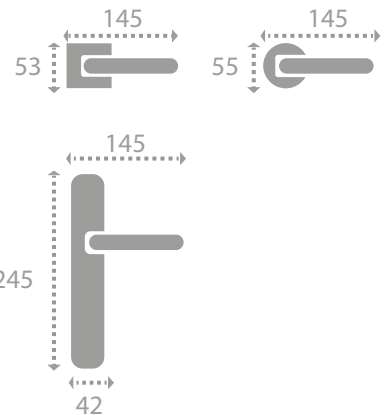

Renk Seçenekleri / Available Colors

- Nikel Saten / Nickel Satin
- Saten / Satin
- Albrifin / Albrifin
- Albrifin Saten / Albrifin Satin
- Mat Siyah / Matte Black
- Antik Sarı / Antique Brass