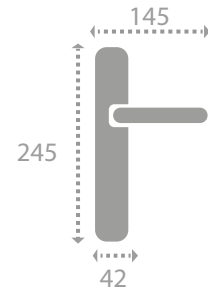

Beta

Alüminyum Kare Rozet / Alüminyum Kol
Aluminum Square Rosette / Aluminum Lever

Renk Seçenekleri Color Options	Oda / Yale Key / Cyl	Wc Wc
Nikel-Saten / Nickel-Satin		
Saten / Satin		
Albrifin / Albrifin	---	---
Albrifin-Saten / Albrifin-Satin		
Mat Siyah / Matte Black		
Antik Sarı / Antique Brass	---	---

Koli İçi Miktar / Pieces Per Carton Box 60 Tk / Set
Koli Ölçüsü / Carton Box Dimension 42x37x37 cm

Beta

Alüminyum Daire Rozet / Alüminyum Kol
Aluminum Round Rosette / Aluminum Lever

Renk Seçenekleri Color Options	Oda / Yale Key / Cyl	Wc Wc
Nikel-Saten / Nickel-Satin		
Saten / Satin		
Albrifin / Albrifin	---	---
Albrifin-Saten / Albrifin-Satin		
Mat Siyah / Matte Black		
Antik Sarı / Antique Brass	---	---

Koli İçi Miktar / Pieces Per Carton Box 60 Tk / Set
Koli Ölçüsü / Carton Box Dimension 42x37x37 cm

Beta

Alüminyum Ayna / Alüminyum Kol
Aluminum Plate / Aluminum Lever

Renk Seçenekleri Color Options	Oda / Yale Key / Cyl	Wc Wc
Nikel-Saten / Nickel-Satin		
Saten / Satin		
Albrifin / Albrifin	---	---
Albrifin-Saten / Albrifin-Satin		
Mat Siyah / Matte Black		
Antik Sarı / Antique Brass	---	---

Koli İçi Miktar / Pieces Per Carton Box 40 Tk / Set
Koli Ölçüsü / Carton Box Dimension 62x31x41 cm

Renk Seçenekleri / Available Colors

- Nikel Saten / Nickel Satin
- Saten / Satin
- Albrifin / Albrifin
- Albrifin Saten / Albrifin Satin
- Mat Siyah / Matte Black
- Antik Sarı / Antique Brass