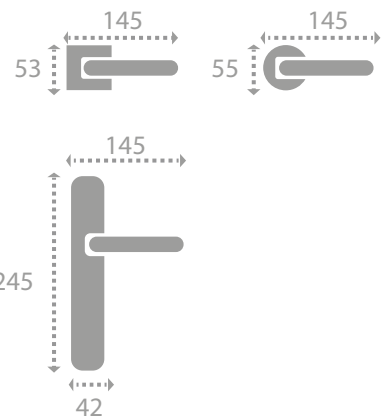

Renk Seçenekleri / Available Colors

- Nikel Saten / Nickel Satin
- Saten / Satin
- Albrifin / Albrifin
- Albrifin Saten / Albrifin Satin
- Mat Siyah / Matte Black
- Antik Sarı / Antique Brass

Renk Seçenekleri Color Options	Oda / Yale Key / Cyl	Wc Wc
Nikel-Saten / Nickel-Satin		
Saten / Satin		
Albrifin / Albrifin	---	---
Albrifin-Saten / Albrifin-Satin		
Mat Siyah / Matte Black		
Antik Sarı / Antique Brass	---	---

Koli İçi Miktar / Pieces Per Carton Box 40 Tk / Set
Koli Ölçüsü / Carton Box Dimension 62x31x41 cm