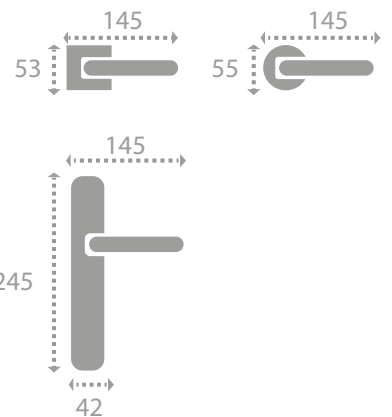

Ofis

Alüminyum Kare Rozet / Alüminyum Kol
Aluminum Square Rosette / Aluminum Lever

Renk Seçenekleri Color Options	Oda / Yale Key / Cyl	Wc Wc
Nikel-Saten / Nickel-Satin		
Saten / Satin		
Albrifin / Albrifin	---	---
Albrifin-Saten / Albrifin-Satin		
Mat Siyah / Matte Black		
Antik Sarı / Antique Brass	---	---

Koli İçi Miktar / Pieces Per Carton Box 60 Tk / Set
Koli Ölçüsü / Carton Box Dimension 42x37x37 cm

Ofis

Alüminyum Daire Rozet / Alüminyum Kol
Aluminum Round Rosette / Aluminum Lever

Renk Seçenekleri Color Options	Oda / Yale Key / Cyl	Wc Wc
Nikel-Saten / Nickel-Satin		
Saten / Satin		
Albrifin / Albrifin	---	---
Albrifin-Saten / Albrifin-Satin		
Mat Siyah / Matte Black		
Antik Sarı / Antique Brass	---	---

Koli İçi Miktar / Pieces Per Carton Box 60 Tk / Set
Koli Ölçüsü / Carton Box Dimension 42x37x37 cm

Ofis

Alüminyum Ayna / Alüminyum Kol
Aluminum Plate / Aluminum Lever

Renk Seçenekleri Color Options	Oda / Yale Key / Cyl	Wc Wc
Nikel-Saten / Nickel-Satin		
Saten / Satin		
Albrifin / Albrifin	---	---
Albrifin-Saten / Albrifin-Satin		
Mat Siyah / Matte Black		
Antik Sarı / Antique Brass	---	---

Koli İçi Miktar / Pieces Per Carton Box 40 Tk / Set
Koli Ölçüsü / Carton Box Dimension 62x31x41 cm

Renk Seçenekleri / Available Colors

- Nikel Saten / Nickel Satin
- Saten / Satin
- Albrifin / Albrifin
- Albrifin Saten / Albrifin Satin
- Mat Siyah / Matte Black
- Antik Sarı / Antique Brass